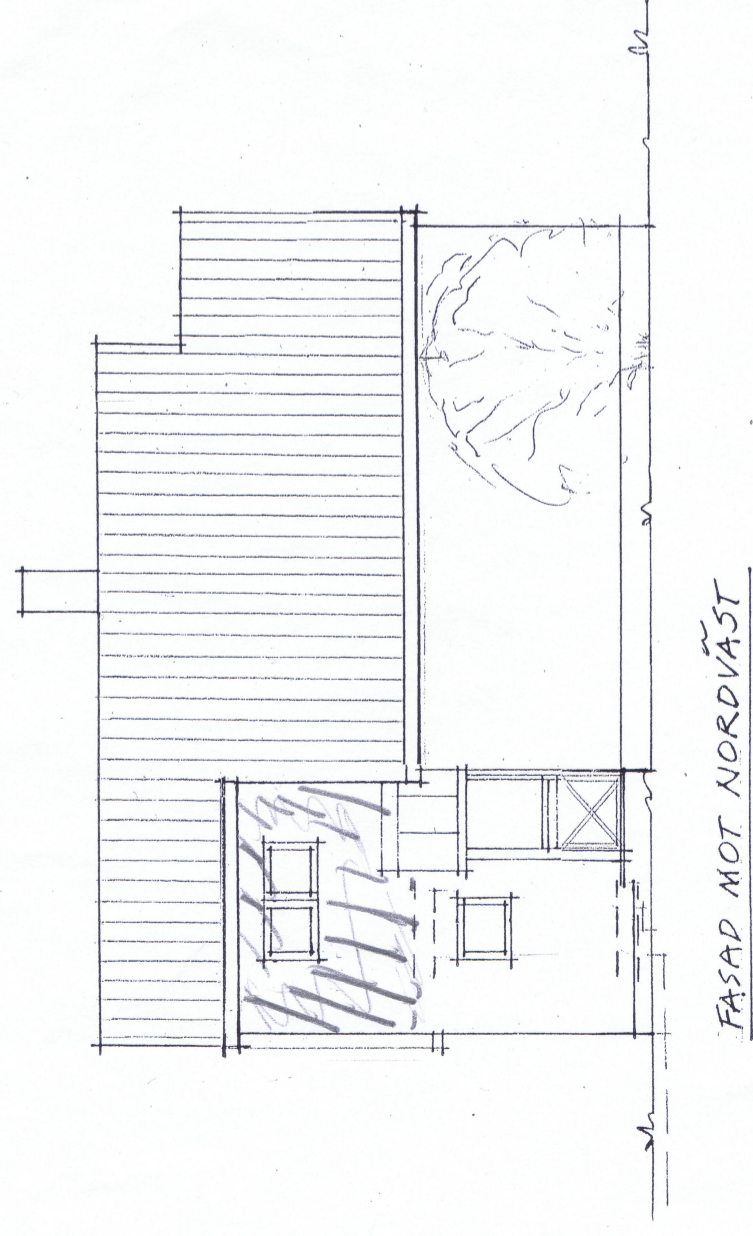

FASAD MOT SYDVÄST
SK 1:100

FASAD MOT SYDÖST
SK 1:100

FASAD MOT NORDVÄST
--- SK 1:100

TOMTA
1950-
TAL

FASAD MOT NÖRÖST
--- SK 1:100

På- och ombyggnad av villa
FASADER
Skala 1:100

Stockholm 2009-03-05
2011-03-08 Rev. a.
A3:4.01..