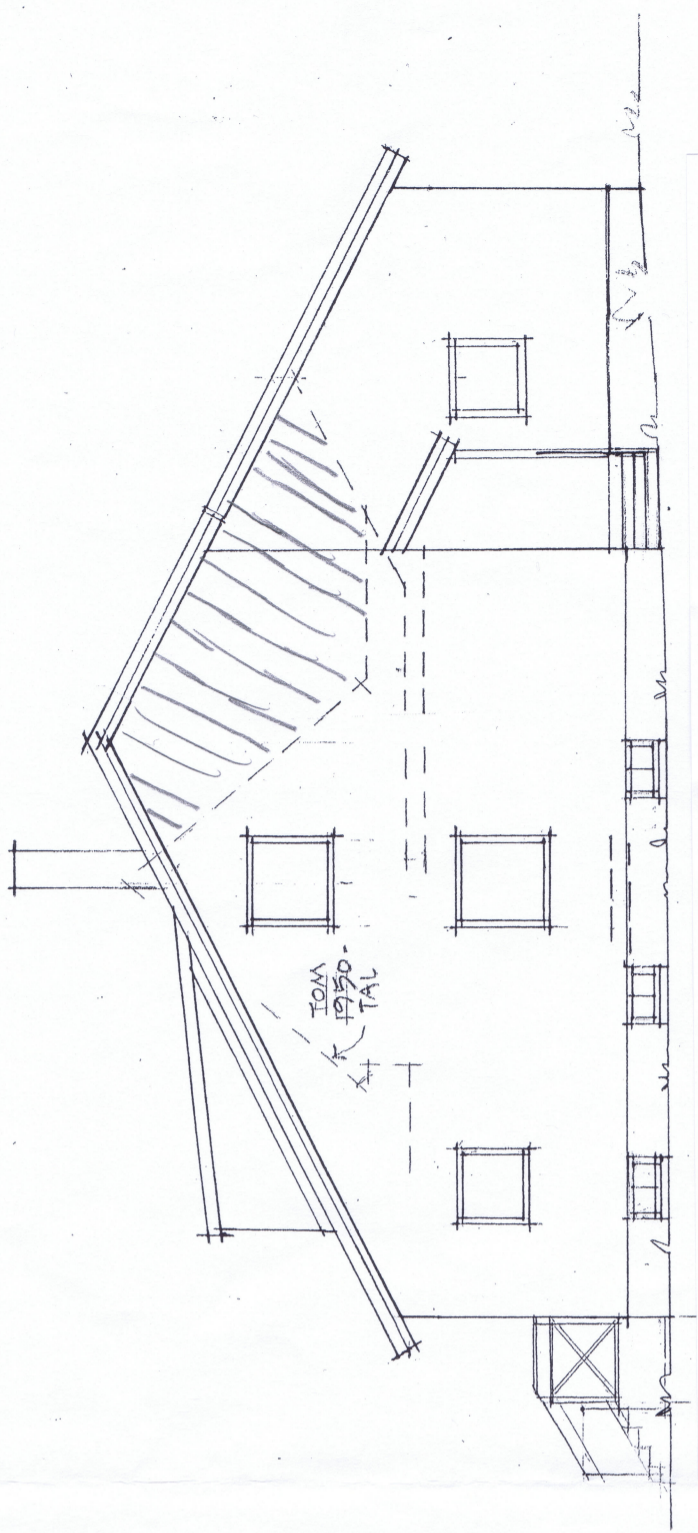

FASAD MOT SYDVÄST
SK 1:100

FASAD MOT SYDÖST
SK 1:100

FASAD MOT NORDVÄST
--- SK 1:100

TOMTA
1950-
TAL

FASAD MOT NÖRÖST
--- SK 1:100

På- och ombyggnad av villa
FASADER
Skala 1:100

Stockholm 2009-03-05
2011-03-08 Rev. a.
A3:4.01..