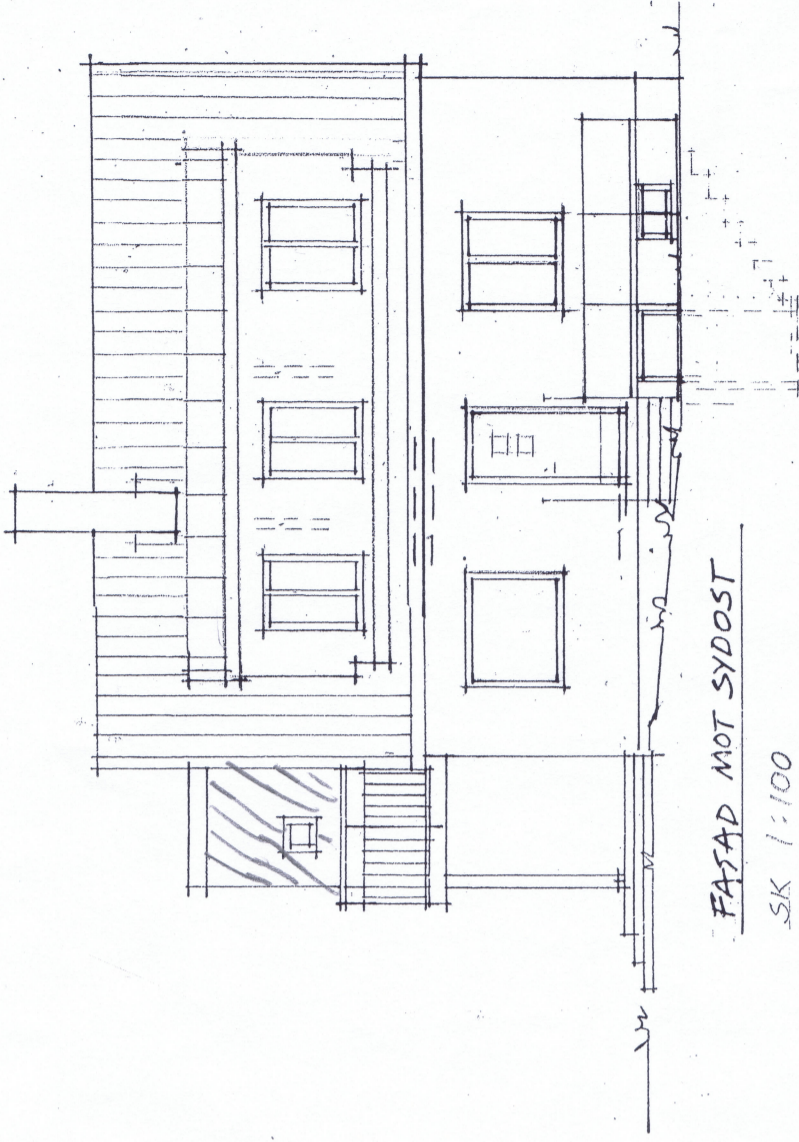

FASAD MOT SYDVÄST
SK 1:100

FASAD MOT SYDÖST
SK 1:100

FASAD MOT NORDVÄST
--- SK 1:100

TOMTA
1950-
TAL

FASAD MOT NÖRÖST
--- SK 1:100

På- och ombyggnad av villa
FASADER
Skala 1:100

Stockholm 2009-03-05
2011-03-08 Rev. a.
A3:4.01..